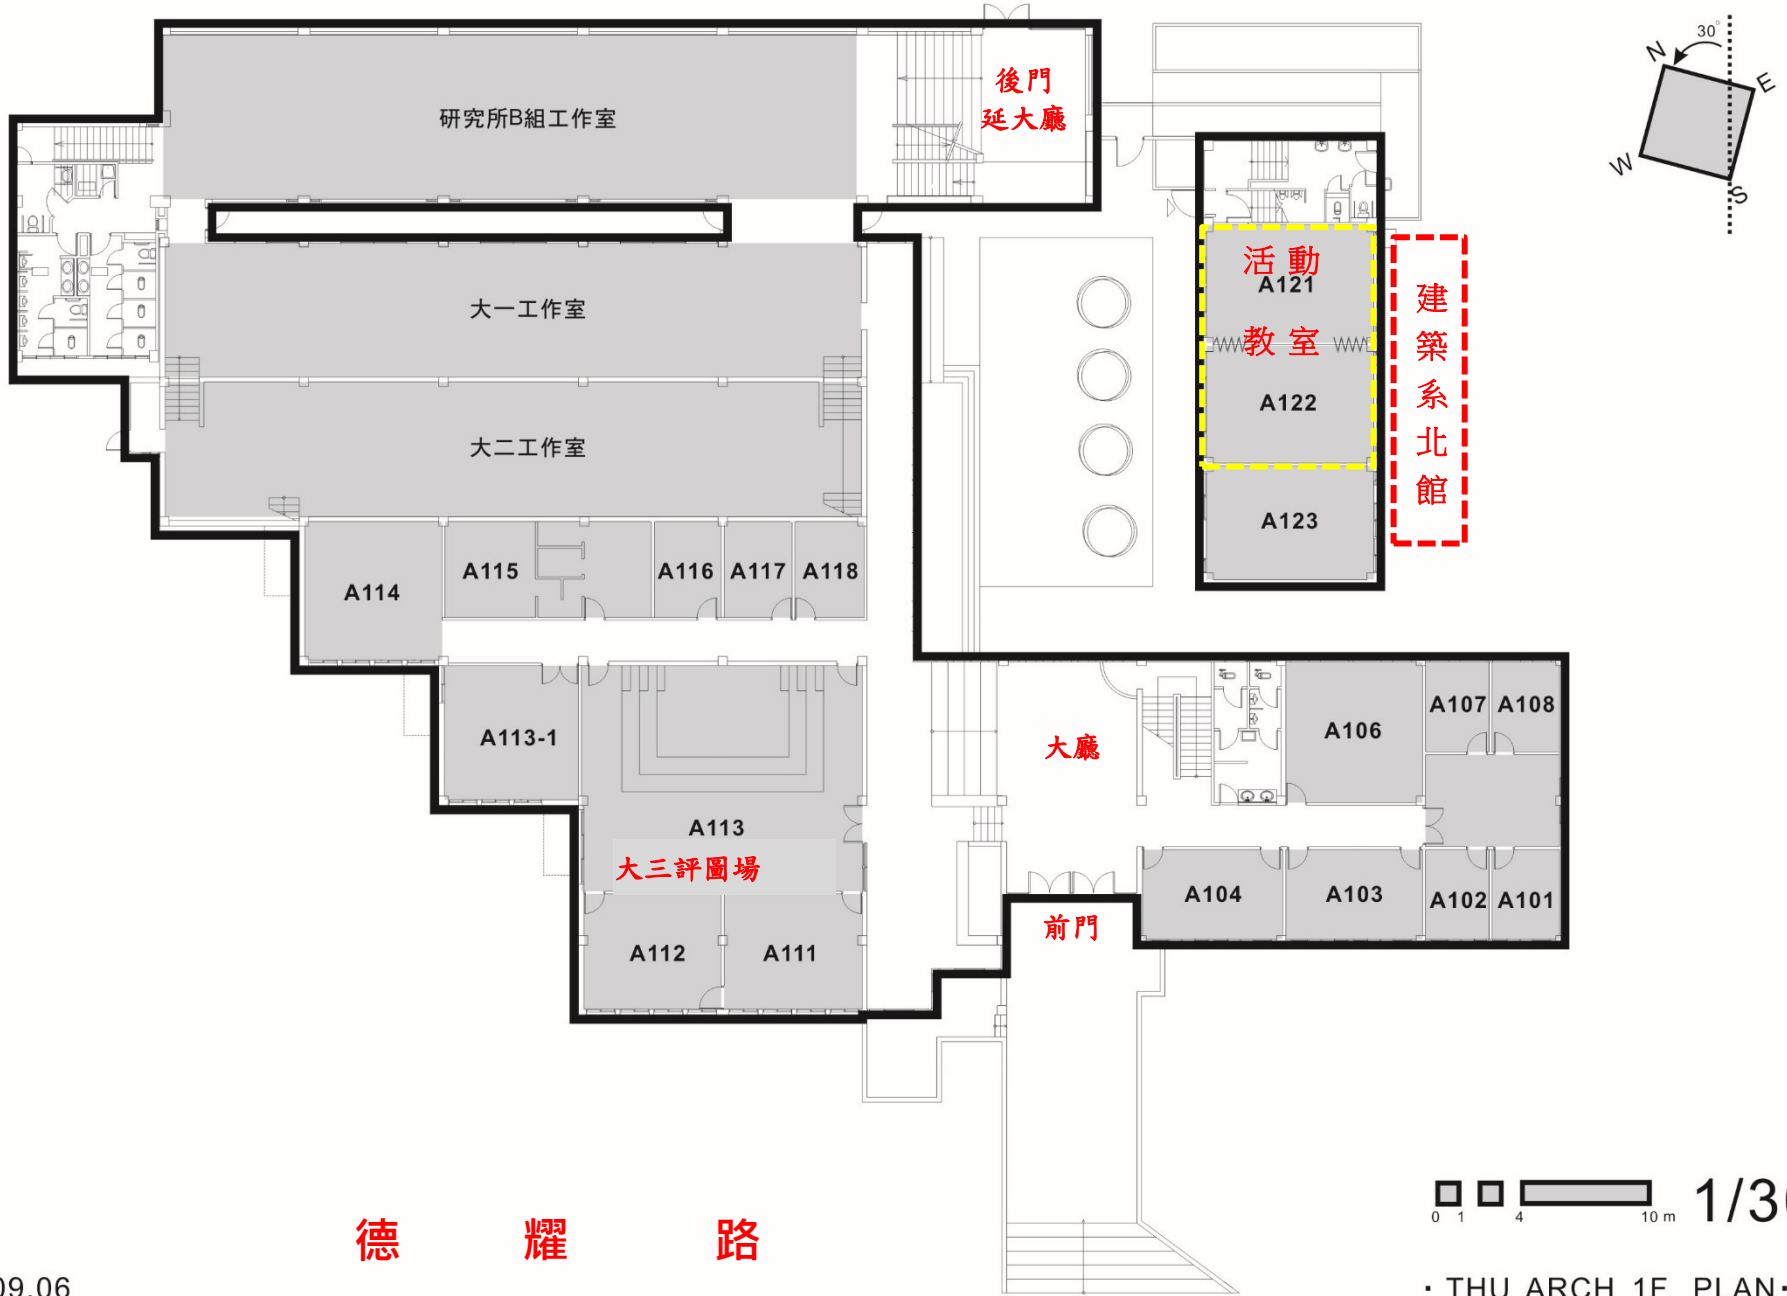

力 行 路 ← 車行路線 → 音樂系館

Parking

德 耀 路

力 行 路

車行路線

德 耀 路

0 1 4 10m 1/30